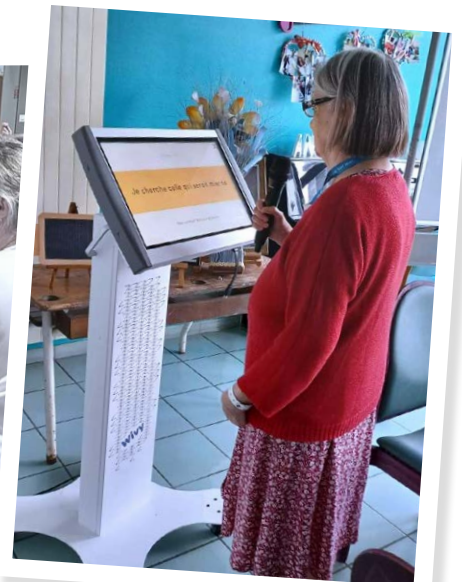

RÉSIDENCE DE L'ÉTANG